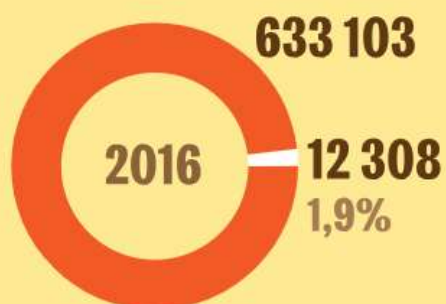

100 БАЛЛОВ ПО ЕГЭ: КУДА ПОСТУПАЮТ САМЫЕ СИЛЬНЫЕ ШКОЛЬНИКИ

КАКИЕ ПРЕДМЕТЫ ПРЕДПОЧИТАЮТ СДАВАТЬ ВЫПУСКНИКИ

Число выпускников, сдававших предмет, тыс. чел.

*Данные охватывают досрочный и основной периоды сдачи ЕГЭ

СКОЛЬКО ВЫПУСКНИКОВ НЕ ПОЛУЧАЮТ АТТЕСТАТ

● Общее число выпускников, чел.

● Число выпускников, не получивших аттестат по результатам ЕГЭ, чел.

КАКИЕ СПЕЦИАЛЬНОСТИ ВЫБИРАЮТ В ВУЗАХ СИЛЬНЫЕ ВЫПУСКНИКИ

СПЕЦИАЛЬНОСТИ, КОТОРЫЕ ПРЕДПОЧИТАЮТ СТОБАЛЛЬНИКИ**