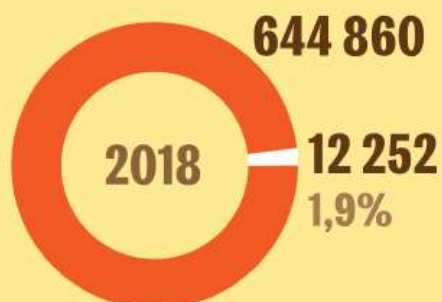

100 БАЛЛОВ ПО ЕГЭ: КУДА ПОСТУПАЮТ САМЫЕ СИЛЬНЫЕ ШКОЛЬНИКИ

КАКИЕ ПРЕДМЕТЫ ПРЕДПОЧИТАЮТ СДАВАТЬ ВЫПУСКНИКИ

Число выпускников, сдававших предмет, тыс. чел.

*Данные охватывают досрочный и основной периоды сдачи ЕГЭ

СКОЛЬКО ВЫПУСКНИКОВ НЕ ПОЛУЧАЮТ АТТЕСТАТ

● Общее число выпускников, чел.

● Число выпускников, не получивших аттестат по результатам ЕГЭ, чел.

КАКИЕ СПЕЦИАЛЬНОСТИ ВЫБИРАЮТ В ВУЗАХ СИЛЬНЫЕ ВЫПУСКНИКИ

СПЕЦИАЛЬНОСТИ, КОТОРЫЕ ПРЕДПОЧИТАЮТ СТОБАЛЛЬНИКИ**