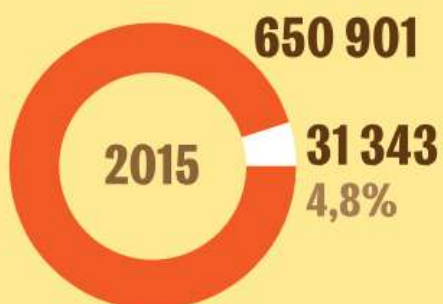

100 БАЛЛОВ ПО ЕГЭ: КУДА ПОСТУПАЮТ САМЫЕ СИЛЬНЫЕ ШКОЛЬНИКИ

КАКИЕ ПРЕДМЕТЫ ПРЕДПОЧИТАЮТ СДАВАТЬ ВЫПУСКНИКИ

Число выпускников, сдававших предмет, тыс. чел.

*Данные охватывают досрочный и основной периоды сдачи ЕГЭ

СКОЛЬКО ВЫПУСКНИКОВ НЕ ПОЛУЧАЮТ АТТЕСТАТ

● Общее число выпускников, чел.

● Число выпускников, не получивших аттестат по результатам ЕГЭ, чел.

КАКИЕ СПЕЦИАЛЬНОСТИ ВЫБИРАЮТ В ВУЗАХ СИЛЬНЫЕ ВЫПУСКНИКИ

СПЕЦИАЛЬНОСТИ, КОТОРЫЕ ПРЕДПОЧИТАЮТ СТОБАЛЛЬНИКИ**