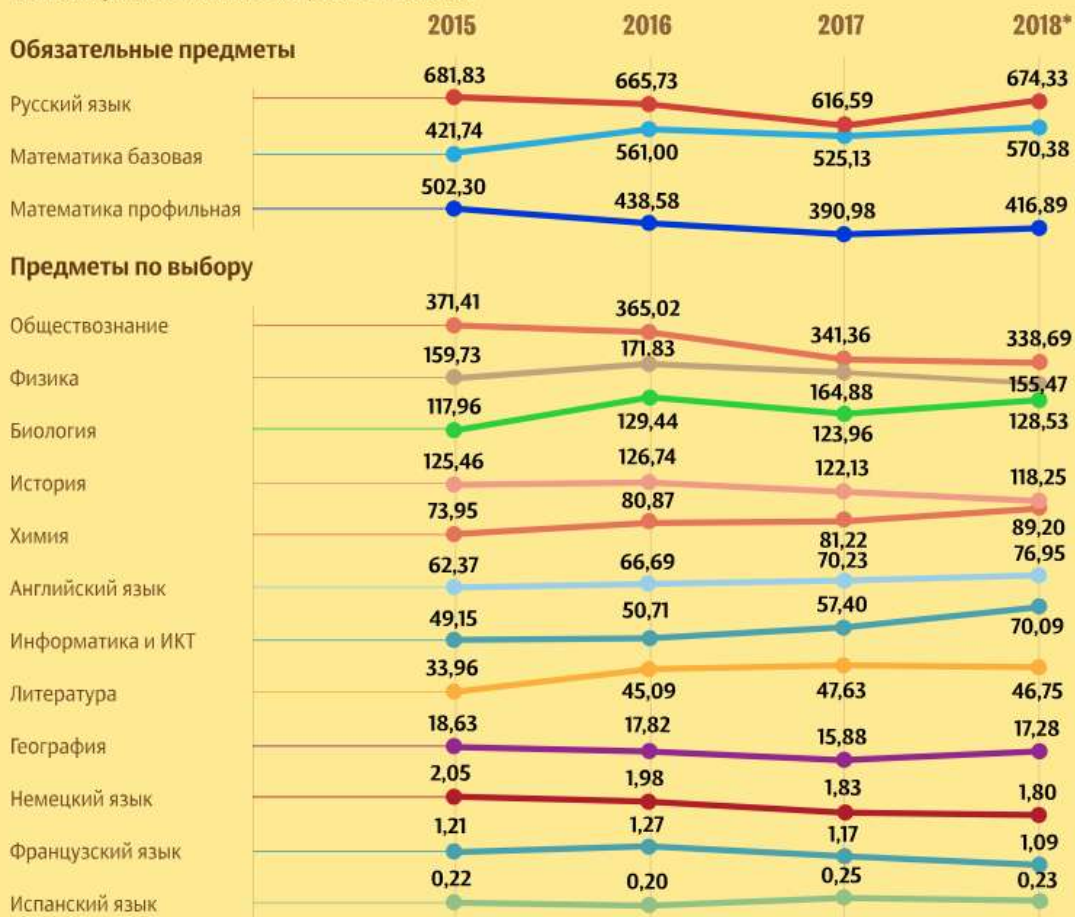

100 БАЛЛОВ ПО ЕГЭ: КУДА ПОСТУПАЮТ САМЫЕ СИЛЬНЫЕ ШКОЛЬНИКИ

КАКИЕ ПРЕДМЕТЫ ПРЕДПОЧИТАЮТ СДАВАТЬ ВЫПУСКНИКИ

Число выпускников, сдававших предмет, тыс. чел.

*Данные охватывают досрочный и основной периоды сдачи ЕГЭ

СКОЛЬКО ВЫПУСКНИКОВ НЕ ПОЛУЧАЮТ АТТЕСТАТ

● Общее число выпускников, чел.

● Число выпускников, не получивших аттестат по результатам ЕГЭ, чел.

КАКИЕ СПЕЦИАЛЬНОСТИ ВЫБИРАЮТ В ВУЗАХ СИЛЬНЫЕ ВЫПУСКНИКИ

СПЕЦИАЛЬНОСТИ, КОТОРЫЕ ПРЕДПОЧИТАЮТ СТОБАЛЛЬНИКИ**